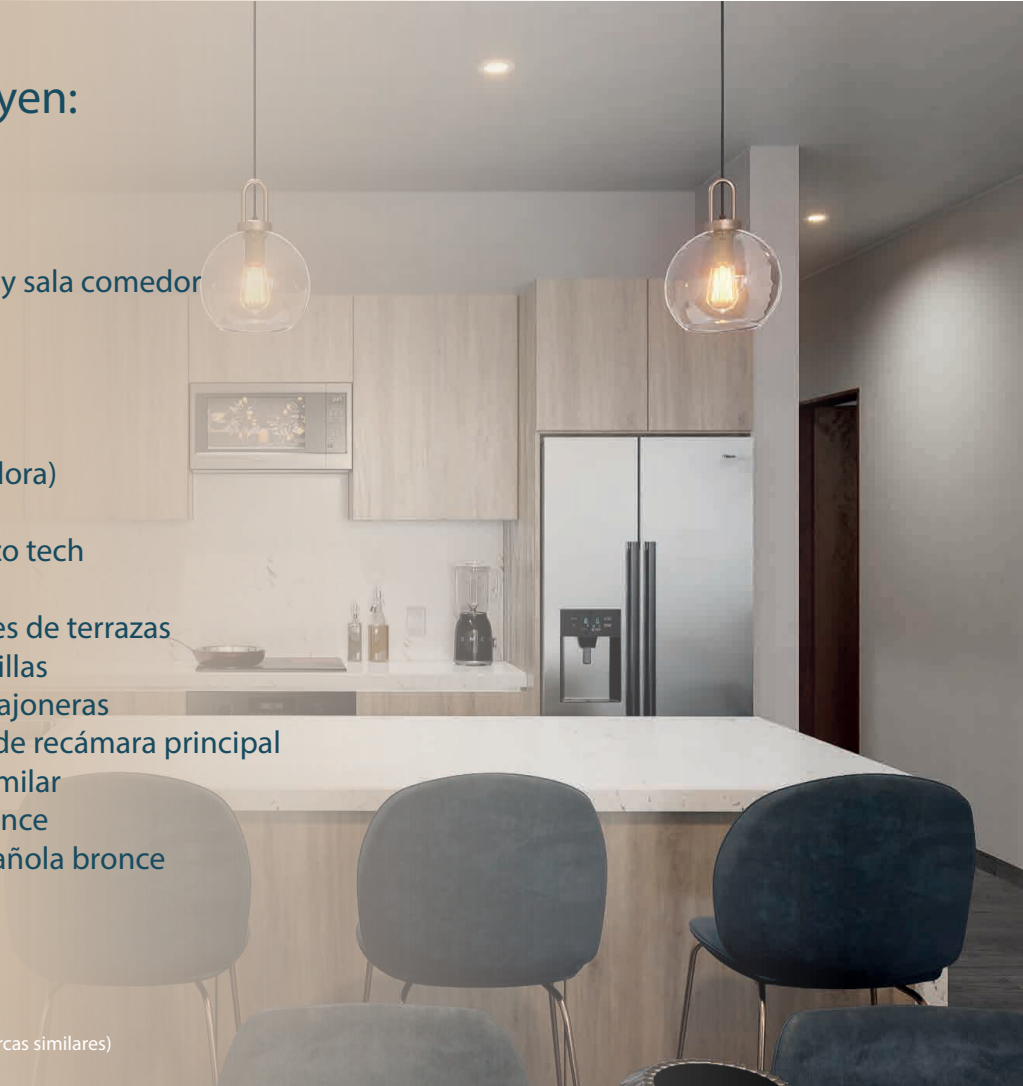

Los departamentos incluyen:

- Refrigerador dúplex
- Aires acondicionados en cuartos y sala comedor
- Horno de microondas
- Closets
- Parrilla eléctrica 4 quemadores
- Calentador Eléctrico
- Centro de lavado (lavadora secadora)
- Pisos porcelanato
- Cubiertas de cocina y baño cuarzo tech
- Cristales templados en baños
- Cristales templados en barandales de terrazas
- Preparación para horno y lavavajillas
- Cocina completa con gavetas y cajoneras
- Cubierta estilo madera en muro de recámara principal
- Herrajes marca Moen, Grohe o similar
- Aluminio ventanas línea de 3 bronce
- Ventanales línea 3 o serie 80 española bronce
- Baños con luna
- Cerradura inteligente

(Las marcas pueden variar según disponibilidad, se usaran marcas similares)